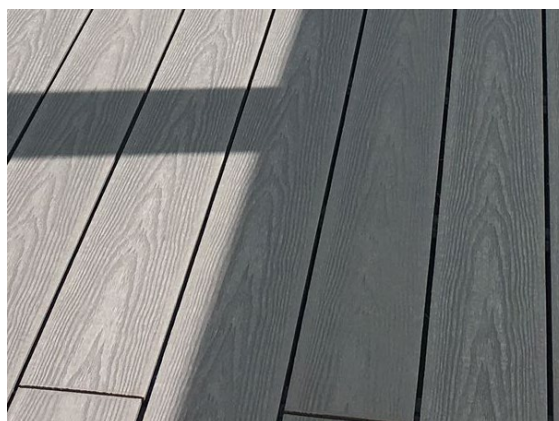

DURABILIDAD

POLÍMEROS DE LA MÁS ALTA CALIDAD

RESISTENTE

MENOR MANTENIMIENTO

ALTA RESISTENCIA A LOS CAMBIOS CLIMÁTICOS

FÁCIL DE INSTALAR

BAJO COEFICIENTE DE DILATACIÓN

LIGERO

ANTIFÚNGICO

ECOLÓGICO

COLORES ESTABLES EN EL TIEMPO