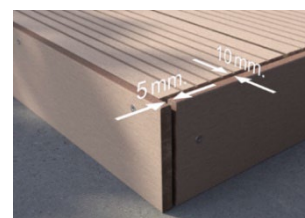

Fijación Central
Disegna Madertech
Y Disegna Cover

Fijación de Inicio
D. Madertech y
D. Decking

Perfil Escalera
Disegna Decking

Rastrel
Tecnológico
hueco

Rodapié Flexible
todas las series de
suelo

DISEGNA DECKING

La TARIMA TECNOLÓGICA es el resultado de la unión entre cualidades estéticas y óptimas propiedades técnicas que garantizan la más alta eficiencia y calidad del producto.

DISEGNA DECKING se presenta con dos acabados liso y ranurado. Cada tabla es reversible lo que permite elegir en el momento de la instalación el acabado de la tarima. Ambas caras ofrecen óptimas propiedades antideslizantes, cumpliendo con la normativa CTE antideslizamiento Clase 3, apto para zonas exteriores y piscina