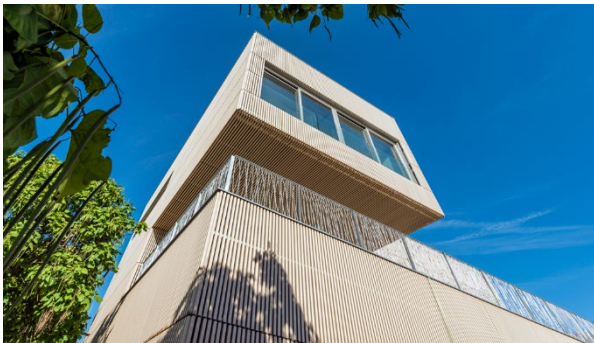

DISEGNA BASTONE

El sistema de perfiles tubulares **BASTONE** aprovecha el potencial del WPC junto con la última tecnología para crear una línea vanguardista que ofrece grandes posibilidades de diseño a la arquitectura de exteriores.

DISEGNA BASTONE

COLORES DISPONIBLES

Colección Nature

Colección Creative

DURABILIDAD

ALTA RESISTENCIA A LOS
CAMBIOS CLIMÁTICOS

ANTIFÚNGICO

POLÍMEROS DE LA MÁS ALTA
CALIDAD

FÁCIL DE INSTALAR

ECOLÓGICO

FORMULACIÓN HOMOGÉNEA

BAJO COEFICIENTE DE
DILATACIÓN

COLORES ESTABLES EN EL
TIEMPO

RESISTENTE

LIGERO

MENOR MANTENIMIENTO