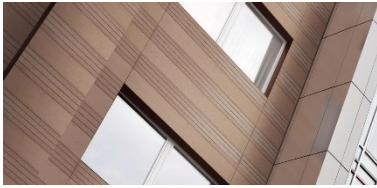

DISEGNA WALLING

Las lamas que componen el sistema de fachada ventilada Walling de Disegna se presentan con dos acabados diferentes, liso y ranurado. Cada tabla es reversible permitiendo elegir en el momento de la instalación el acabado de la misma. Su técnica de instalación mediante un sistema de perfiles machihembrados y fijaciones ocultas de acero inoxidable, asegura en todo momento la correcta fijación y máxima estabilidad de las tablas.

DISEGNA WALLING

18.5 mm

172 mm

Lamas con dos caras diferentes: Ranurado y Liso
Textura cepillada opcional.

Dimensiones (mm): 2800 x 172 x 18.5

Pack: 1.45 m² / 4 Tablas

Palet: 85.176 m²

Garantía 10 años

COLORES DISPONIBLES

Colección Nature

Colección Creative